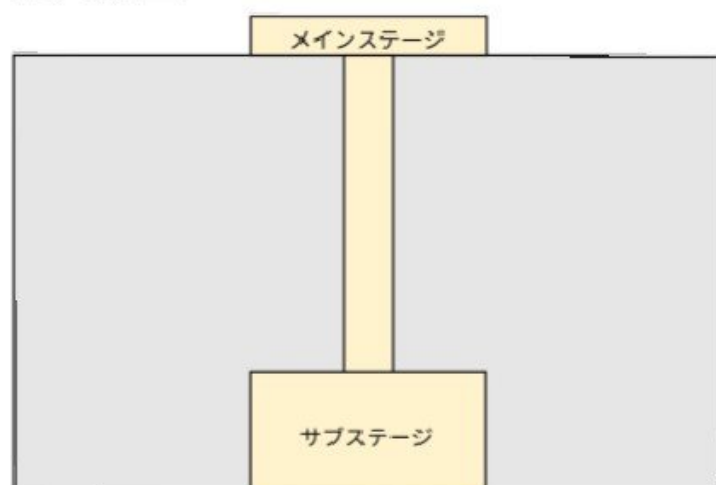

書道部、軽音楽部、英会話部、箏曲部、ピアノ同好会、演劇部、合唱部、ダンス部、吹奏楽部

※吹奏楽部は、コンクールがあるため動画出演です。

5. 会場図

- メインステージ○
軽音楽部、英会話部、演劇部、ピアノ同好会
- 花道○
合唱部
- サブステージ○
箏曲部、書道部、ダンス部

客席は自由席です。上記のステージ構成を参考に見やすいところに座ってください。

※各団体のパフォーマンス場所は構成により変更となる場合がございます。