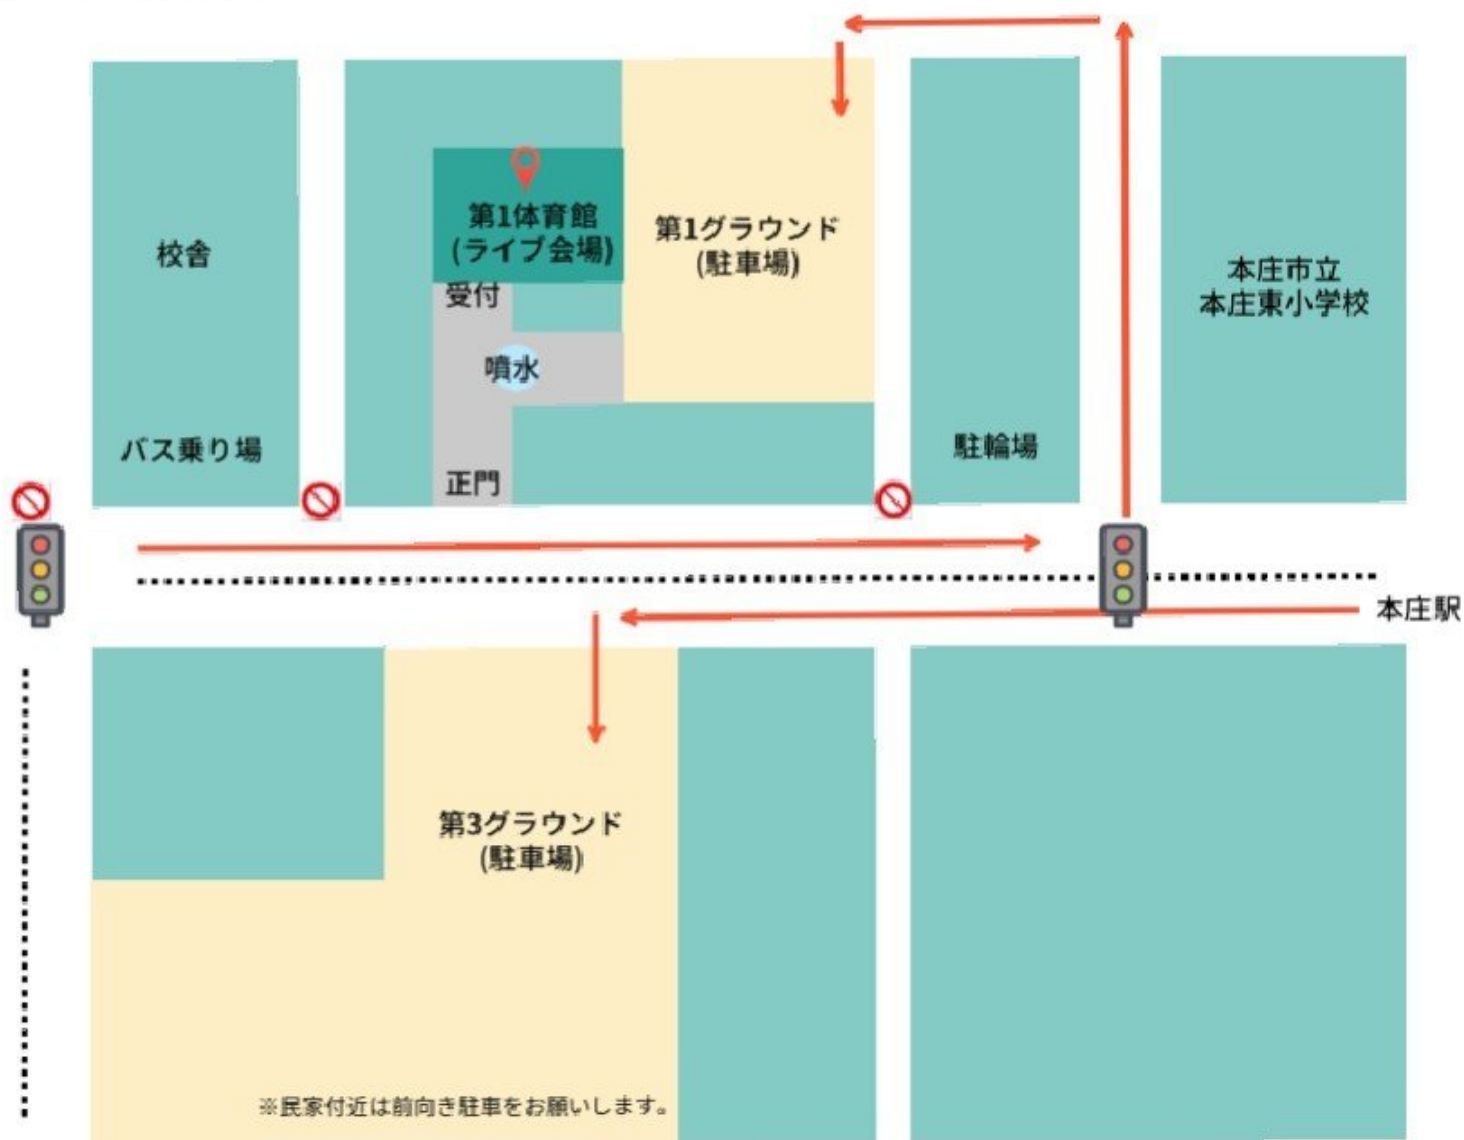

Higashi Fes 2024 in Summer

1. 日時

8月7日（水） 9:30～11:30（開場8:40～）

2. 場所

本庄東高校第一体育館

3. 定員

400名（※駐車場260台まで入れます。）

4. 出演団体

書道部、軽音楽部、英会話部、箏曲部、ピアノ同好会、演劇部、合唱部、ダンス部、吹奏楽部

※吹奏楽部は、コンクールがあるため動画出演です。

5. 会場図

- メインステージ○
軽音楽部、英会話部、演劇部、ピアノ同好会
- 花道○
合唱部
- サブステージ○
箏曲部、書道部、ダンス部

客席は自由席です。上記のステージ構成を参考に見やすいところに座ってください。

※各団体のパフォーマンス場所は構成により変更となる場合がございます。

6. アクセス

○ 駐車場案内

⊘: このマークからは一方通行のため車では入れません。

○ 本庄駅から学校まで徒歩約20分