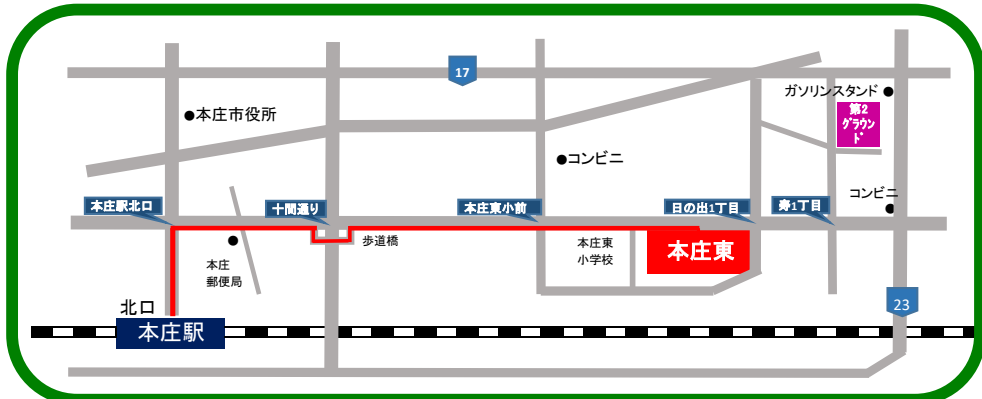

スクールバス運行時間

アクセス

I 前橋大島・伊勢崎線

I1	前橋大島駅南口	7:05 発
I2	ガーデン前橋バス停	7:15
I3	スーパーメルクス	7:25
I4	宮子町東公園	7:29
I5	伊勢崎駅北口	7:42
I6	東京靴流通センター前	7:50
I7	連取新田バス停	7:55
I8	今井町北交差点	7:56
I9	堀口町名和小	8:00
I10	富塚町	8:04
I11	本庄東高校	8:25 着

O 太田線

O1	太田駅南口	7:10 発
O2	バスターミナルおた	7:25
O3	沢野スポーツ広場	7:40
O4	尾島体育館前	7:50
O5	セブンイレブン境平塚店前	8:00
O6	本庄東高校	8:25 着

M 南河原・妻沼線

M1	南河原コスモS 7:09 発	M9	ニュータウン入口 7:28	M17	永井太田 7:54
M2	上中条交差点 7:15	M10	上根バス停 7:34	M18	浄光寺前 7:56
M3	公会堂 7:16	M11	西野(旧ローソン) 7:35	M19	光明寺 7:58
M4	北河原ローソン 7:18	M12	奈良小交差点付近 7:39	M20	新戒火の見下 8:01
M5	落合橋西 7:19	M13	中奈良バス停 7:42	M21	JA豊里支店前 8:02
M6	やさい広場前 7:21	M14	妻沼南バス停 7:46	M22	豊里商工会 8:05
M7	森田商店前 7:24	M15	道の駅めぬま 7:47	M23	上手計火の見下 8:07
M8	ハナキバス停 7:26	M16	登戸 7:50	M24	琥珀亭前 8:08
				M25	埼玉産直センター 8:09
				M26	本庄東高校 8:25 着

K 江南・寄居線

K1	森林公園駅 6:55 発	K10	本島(清水生花) 7:25	K18	松よしうどん 7:57
K2	農業教育センター 7:10	K11	アリスオヤマ 7:27	K19	長山陸送前 7:59
K3	ゼリア新業前 7:12	K12	伊波比神社 7:30	K20	土士駅入口 8:01
K4	江南行政センター 7:14	K13	男衾駅入口 7:32	K21	野中バス停 8:04
K5	江南北小 7:16	K14	鉢形駅入口 7:42	K22	松久駅入口 8:07
K6	三ツ本バス停 7:18	K15	正喜橋北 7:44	K23	古郡バス停 8:08
K7	本田第一集会所 7:21	K16	寄居駅北口 7:50	K24	阿那志バス停 8:11
K8	逆川バス停 7:22	K17	桜沢バス停 7:54	K25	下十条バス停 8:12
K9	本島郵便局 7:24			K26	本庄東高校 8:25 着

F 鬼石・児玉線

F1	藤岡本郷 7:00 発
F2	宿神田バス停 7:05
F3	鬼石病院前 7:16
F4	上武橋(南) 7:18
F5	渡戸バス停 7:23
F6	八塩温泉入口 7:24
F7	朝日工業バス停 7:26
F8	新宿バス停 7:27
F9	峯岸バス停 7:28
F10	青柳小前バス停 7:31
F11	植竹バス停 7:34
F12	丹荘駅入口 7:36
F13	元阿保バス停 7:37
F14	オアシス神川 7:39
F15	みつば歯科 7:50
F16	児玉駅 7:52
F17	カト下バス停 7:55
F18	高関バス停 8:00
F19	本庄東高校 8:25 着

電車利用

JR 本庄駅
北口より徒歩15分