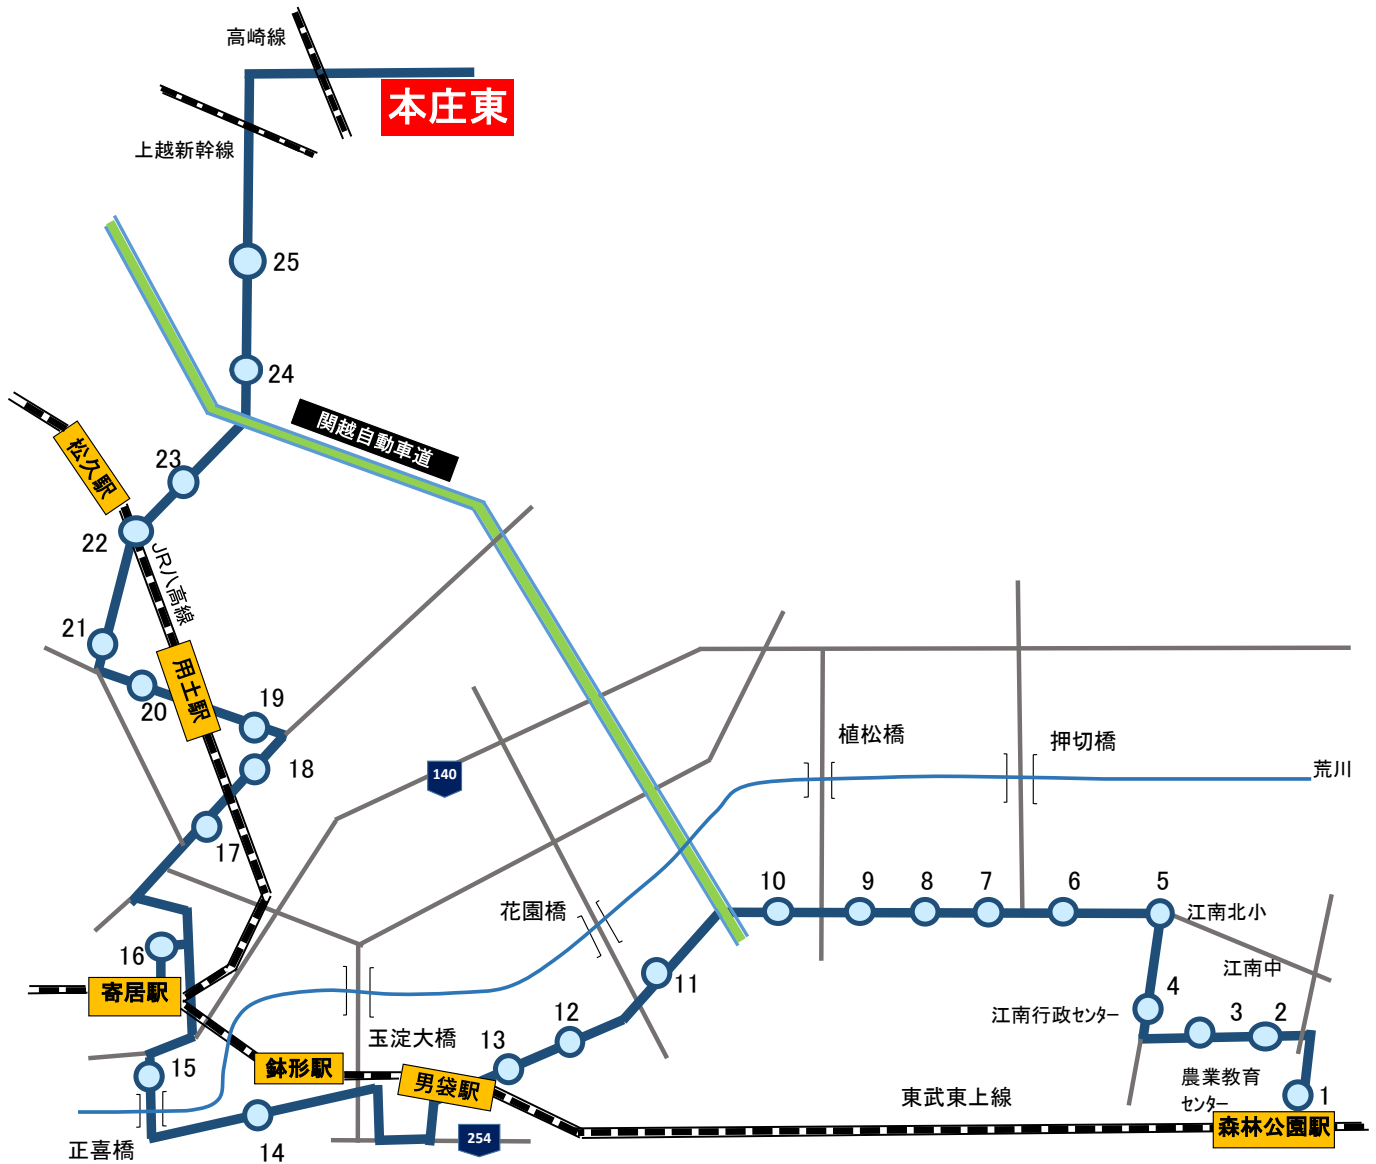

スクールバス 江南・寄居線

8:25	8:12	8:11	8:08	8:07	8:04	8:01	7:59	7:57	7:54
本庄東高校	25 下十条バス停	24 阿那志バス停	23 古郡バス停	22 松久駅入口	21 野中バス停	20 用土駅入口	19 長山陸送前	18 松よしうどん	17 桜沢バス停

7:50	7:44	7:42	7:32	7:30	7:27	7:25	7:24	7:22	7:21	7:18	7:16	7:14	7:12	7:10	6:55
16. 寄居駅北口	15. 正喜橋北	14. 鉢形駅入口	13. 男衾駅入口	12. 出雲の伊波比神社	11. アイリスオオヤマ前	10. 本畠(清水生花屋)	9. 本畠郵便局	8. 逆川バス停	7. 本田第一集会所	6. 三ツ本バス停	5. 江南北小学校前	4. 江南行政センター	3. ゼリア新薬前バス停	2. 農業教育センターバス停	1. 森林公園駅