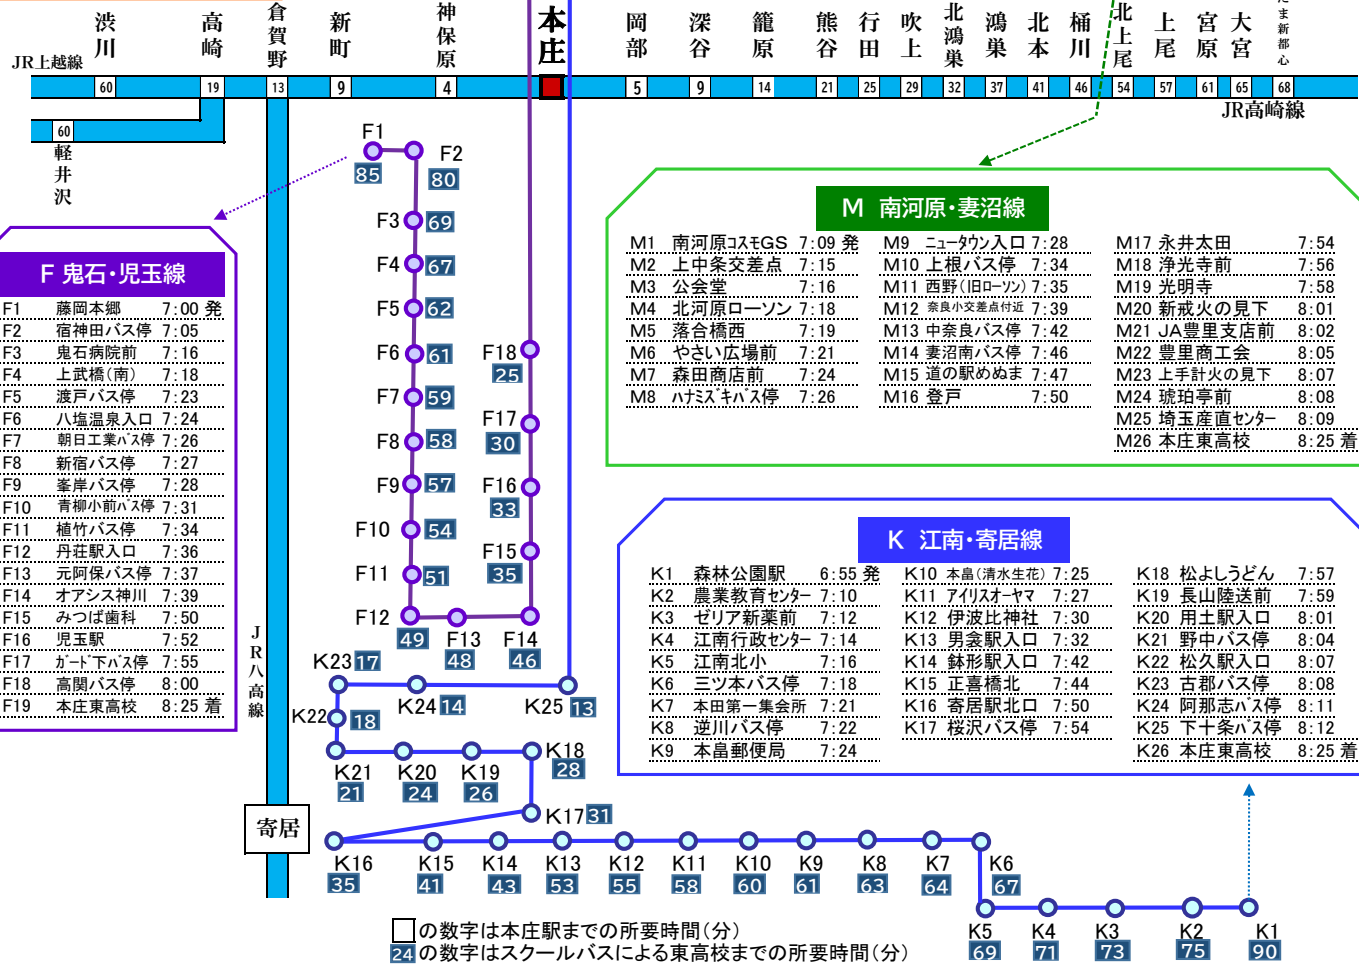

スクールバスについて

鬼石・児玉方面、前橋大島・伊勢崎方面、南河原・妻沼方面、江南・寄居方面、太田方面よりスクールバスを運行しています。停留所については各路線図から確認して下さい。

◎路線と運行について

停留所は現在ある停留所からお選び下さい。

朝の登校便・一斉下校時は座席指定となります。

身体的事由により指定される席を利用できない場合には事前にお問合せ下さい。

(乗車人数によっては補助席を使用することもあります。)

O 太田線

O1	太田駅南口	7:10 発
O2	バスターミナルおた	7:25
O3	沢野スポーツ広場	7:40
O4	尾島体育館前	7:50
O5	セブンイレブン境平塚店前	8:00
O6	本庄東高校	8:25 着

M 南河原・妻沼線

M1	南河原コスモS 7:09 発	M9	ニュータウン入口 7:28	M17	永井太田 7:54
M2	上中条交差点 7:15	M10	上根バス停 7:34	M18	浄光寺前 7:56
M3	公会堂 7:16	M11	西野(旧ローソン) 7:35	M19	光明寺 7:58
M4	北河原ローソン 7:18	M12	奈良小交差点付近 7:39	M20	新戒火の見下 8:01
M5	落合橋西 7:19	M13	中奈良バス停 7:42	M21	JA豊里支店前 8:02
M6	やさい広場前 7:21	M14	妻沼南バス停 7:46	M22	豊里商工会 8:05
M7	森田商店前 7:24	M15	道の駅めぬま 7:47	M23	上手計火の見下 8:07
M8	ハナキバス停 7:26	M16	登戸 7:50	M24	琥珀亭前 8:08
				M25	埼玉産直センター 8:09
				M26	本庄東高校 8:25 着

K 江南・寄居線

K1	森林公園駅 6:55 発	K10	本島(清水生花) 7:25	K18	松よしうどん 7:57
K2	農業教育センター 7:10	K11	アリスオヤマ 7:27	K19	長山陸送前 7:59
K3	ゼリア新業前 7:12	K12	伊波比神社 7:30	K20	土士駅入口 8:01
K4	江南行政センター 7:14	K13	男衾駅入口 7:32	K21	野中バス停 8:04
K5	江南北小 7:16	K14	鉢形駅入口 7:42	K22	松久駅入口 8:07
K6	三ツ本バス停 7:18	K15	正喜橋北 7:44	K23	古郡バス停 8:08
K7	本田第一集会所 7:21	K16	寄居駅北口 7:50	K24	阿那志バス停 8:11
K8	逆川バス停 7:22	K17	桜沢バス停 7:54	K25	下十条バス停 8:12
K9	本島郵便局 7:24			K26	本庄東高校 8:25 着

F 鬼石・児玉線

F1	藤岡本郷 7:00 発
F2	宿神田バス停 7:05
F3	鬼石病院前 7:16
F4	上武橋(南) 7:18
F5	渡戸バス停 7:23
F6	八塩温泉入口 7:24
F7	朝日工業バス停 7:26
F8	新宿バス停 7:27
F9	峯岸バス停 7:28
F10	青柳小前バス停 7:31
F11	植竹バス停 7:34
F12	丹荘駅入口 7:36
F13	元阿保バス停 7:37
F14	オアシス神川 7:39
F15	みつば歯科 7:50
F16	児玉駅 7:52
F17	カト下バス停 7:55
F18	高関バス停 8:00
F19	本庄東高校 8:25 着