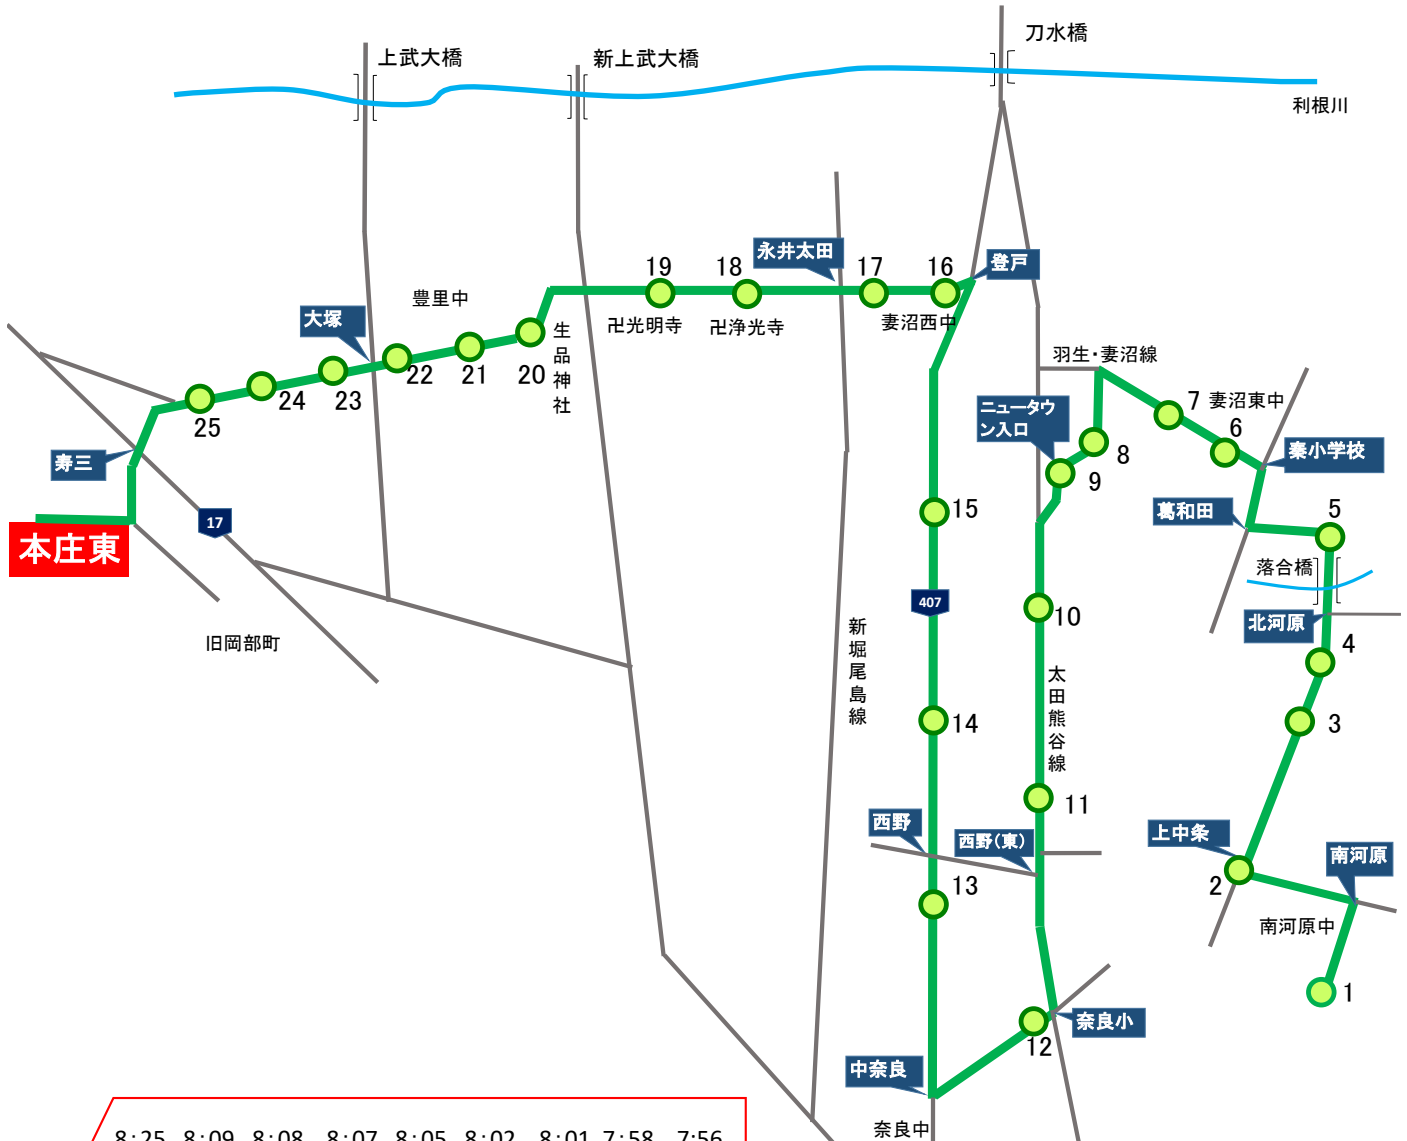

スクールバスについて

鬼石・児玉方面、前橋大島・伊勢崎方面、南河原・妻沼方面、江南・寄居方面、太田方面よりスクールバスを運行しています。停留所については各路線図から確認して下さい。

◎路線と運行について

停留所は現在ある停留所からお選び下さい。

朝の登校便・一斉下校時は座席指定となります。

身体的事由により指定される席を利用できない場合には事前にお問合せ下さい。

(乗車人数によっては補助席を使用することもあります。)

F 鬼石・児玉線

F1	藤岡本郷 7:00 発
F2	宿神田バス停 7:05
F3	鬼石病院前 7:16
F4	上武橋(南) 7:18
F5	渡戸バス停 7:23
F6	八塩温泉入口 7:24
F7	朝日工業バス停 7:26
F8	新宿バス停 7:27
F9	峯岸バス停 7:28
F10	青柳小前バス停 7:31
F11	植竹バス停 7:34
F12	丹荘駅入口 7:36
F13	元阿保バス停 7:37
F14	オアシス神川 7:39
F15	みつば歯科 7:50
F16	児玉駅 7:52
F17	カト下バス停 7:55
F18	高関バス停 8:00
F19	本庄東高校 8:25 着

電車利用

JR 本庄駅
 北口より徒歩15分

スクールバス 鬼石・児玉線

7:00	7:05	7:15	7:16	7:18	7:23	7:24	7:26	7:27	7:28	7:31	7:34	7:36	7:37	7:39	7:50	7:52	7:55	8:00	8:25	
1. 藤岡本郷(おおぎやラーメン)	2. 宿神田バス停	3. 鬼石中学校前	4. 鬼石病院前バス停	5. 上武橋(南)	6. 渡戸バス停	7. 八塩温泉入口	8. 朝日工業バス停	9. 新宿バス停	10. 峯岸バス停	11. 青柳小前バス停	12. 植竹バス停	13. 丹荘駅入口	14. 元阿保バス停	15. 道の駅オアシス神川	16. みつば歯科クリニック	17. 児玉駅(埼玉北電気)	18. ガード下バス停	19. 高関バス停		本庄東高等学校

スクールバス 南河原・妻沼線

8:25	8:09	8:08	8:07	8:05	8:02	8:01	7:58	7:56
本庄東高等学校	埼玉産直センター	琥珀亭前	上手計火の見下	豊里商工会(ラーメン華)	J A 豊里支店前	新戒火の見下	光明寺(ラーメンショップ)	浄光寺前

7:54	7:50	7:47	7:46	7:42	7:39	7:35	7:34	7:28	7:26	7:24	7:21	7:19	7:18	7:16	7:15	7:09
永井太田	登戸	道の駅めぬま	妻沼南バス停	中奈良バス停	奈良小交差点	西野(旧ロッソ)	上根バス停	ニュータウン入口バス停	ハナミズキ通りバス停	森田商店前	やさい広場前	落合橋西	北河原ローソン	公会堂	上中条交差点	南河原コスモGS