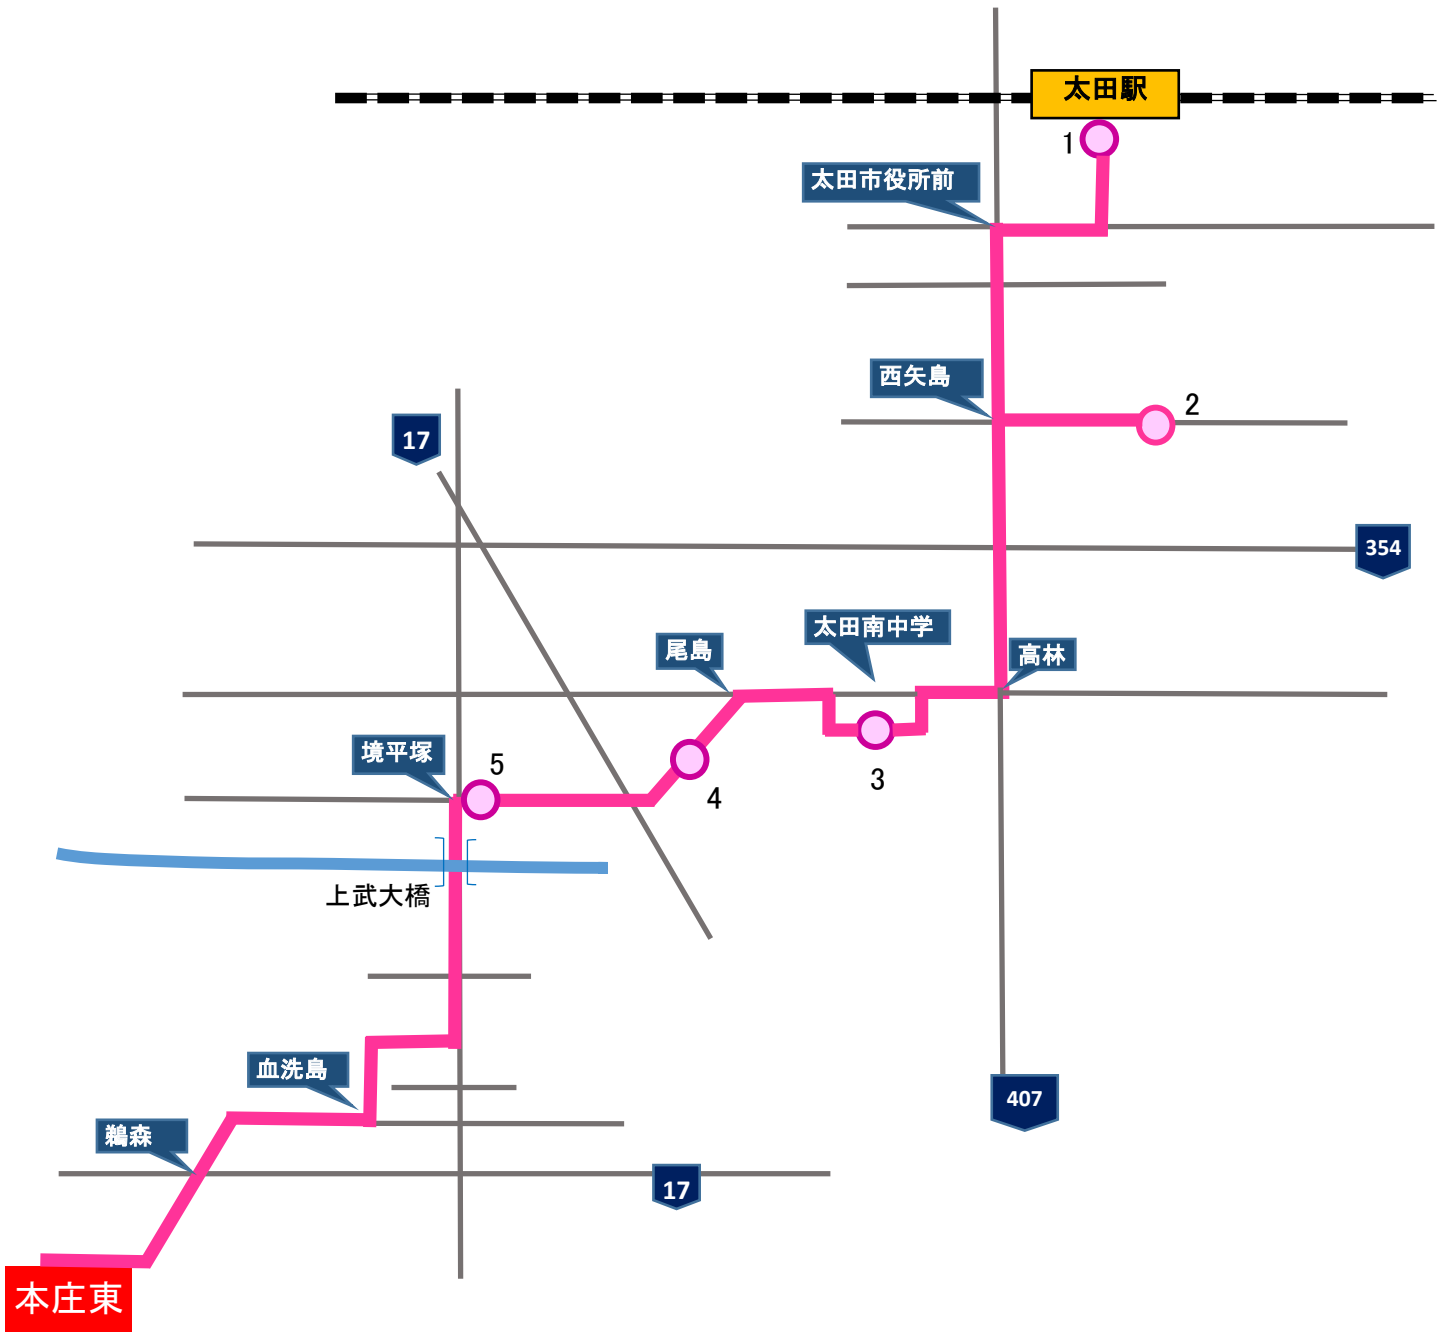

スクールバスについて

鬼石・児玉方面、前橋大島・伊勢崎方面、南河原・妻沼方面、江南・寄居方面、太田方面よりスクールバスを運行しています。停留所については各路線図から確認して下さい。

◎路線と運行について

停留所は現在ある停留所からお選び下さい。

朝の登校便・一斉下校時は座席指定となります。

身体的事由により指定される席を利用できない場合には事前にお問合せ下さい。

(乗車人数によっては補助席を使用することもあります。)

電車利用

JR 本庄駅
 北口より徒歩15分

スクールバス 鬼石・児玉線

7:00	7:05	7:15	7:16	7:18	7:23	7:24	7:26	7:27	7:28	7:31	7:34	7:36	7:37	7:39	7:50	7:52	7:55	8:00	8:25	
1. 藤岡本郷(おおぎやラーメン)	2. 宿神田バス停	3. 鬼石中学校前	4. 鬼石病院前バス停	5. 上武橋(南)	6. 渡戸バス停	7. 八塩温泉入口	8. 朝日工業バス停	9. 新宿バス停	10. 峯岸バス停	11. 青柳小前バス停	12. 植竹バス停	13. 丹荘駅入口	14. 元阿保バス停	15. 道の駅オアシス神川	16. みつば歯科クリニック	17. 児玉駅(埼玉北電気)	18. ガード下バス停	19. 高関バス停		本庄東高等学校

スクールバス 南河原・妻沼線

8:25	8:09	8:08	8:07	8:05	8:02	8:01	7:58	7:56
本庄東高等学校	埼玉産直センター	琥珀亭前	上手計火の見下	豊里商工会(ラーメン華)	J A 豊里支店前	新戒火の見下	光明寺(ラーメンショップ)	浄光寺前

7:54	7:50	7:47	7:46	7:42	7:39	7:35	7:34	7:28	7:26	7:24	7:21	7:19	7:18	7:16	7:15	7:09
永井太田	登戸	道の駅めぬま	妻沼南バス停	中奈良バス停	奈良小交差点	西野(旧ロッソ)	上根バス停	ニュータウン入口バス停	ハナミズキ通りバス停	森田商店前	やさい広場前	落合橋西	北河原ローソン	公会堂	上中条交差点	南河原コスモGS

スクールバス 太田線

8:25	8:00	7:50	7:40	7:25	7:10
本庄東高校	5. セブンイレブン 境平塚店前	4. 尾島体育館前	3. 沢野スポーツ広場	2. バスターミナル おおた	1. 太田駅南口
←	←	←	←	←	

スクールバス 前橋大島・伊勢崎線

7:05	7:15	7:25	7:29	7:42	7:50	7:55	7:56	8:00	8:04	8:25										
1. 前橋大島駅	⇒	2. ガーデン前橋バス停	⇒	3. スーパーメルクス付近	⇒	4. 宮子町東公園付近	⇒	5. 伊勢崎駅北口	⇒	6. 東京・流通センター前	⇒	7. 連取新田バス停	⇒	8. 今井町北交差点付近	⇒	9. 堀口町名和小付近	⇒	10. 富塚町	⇒	本庄東高等学校