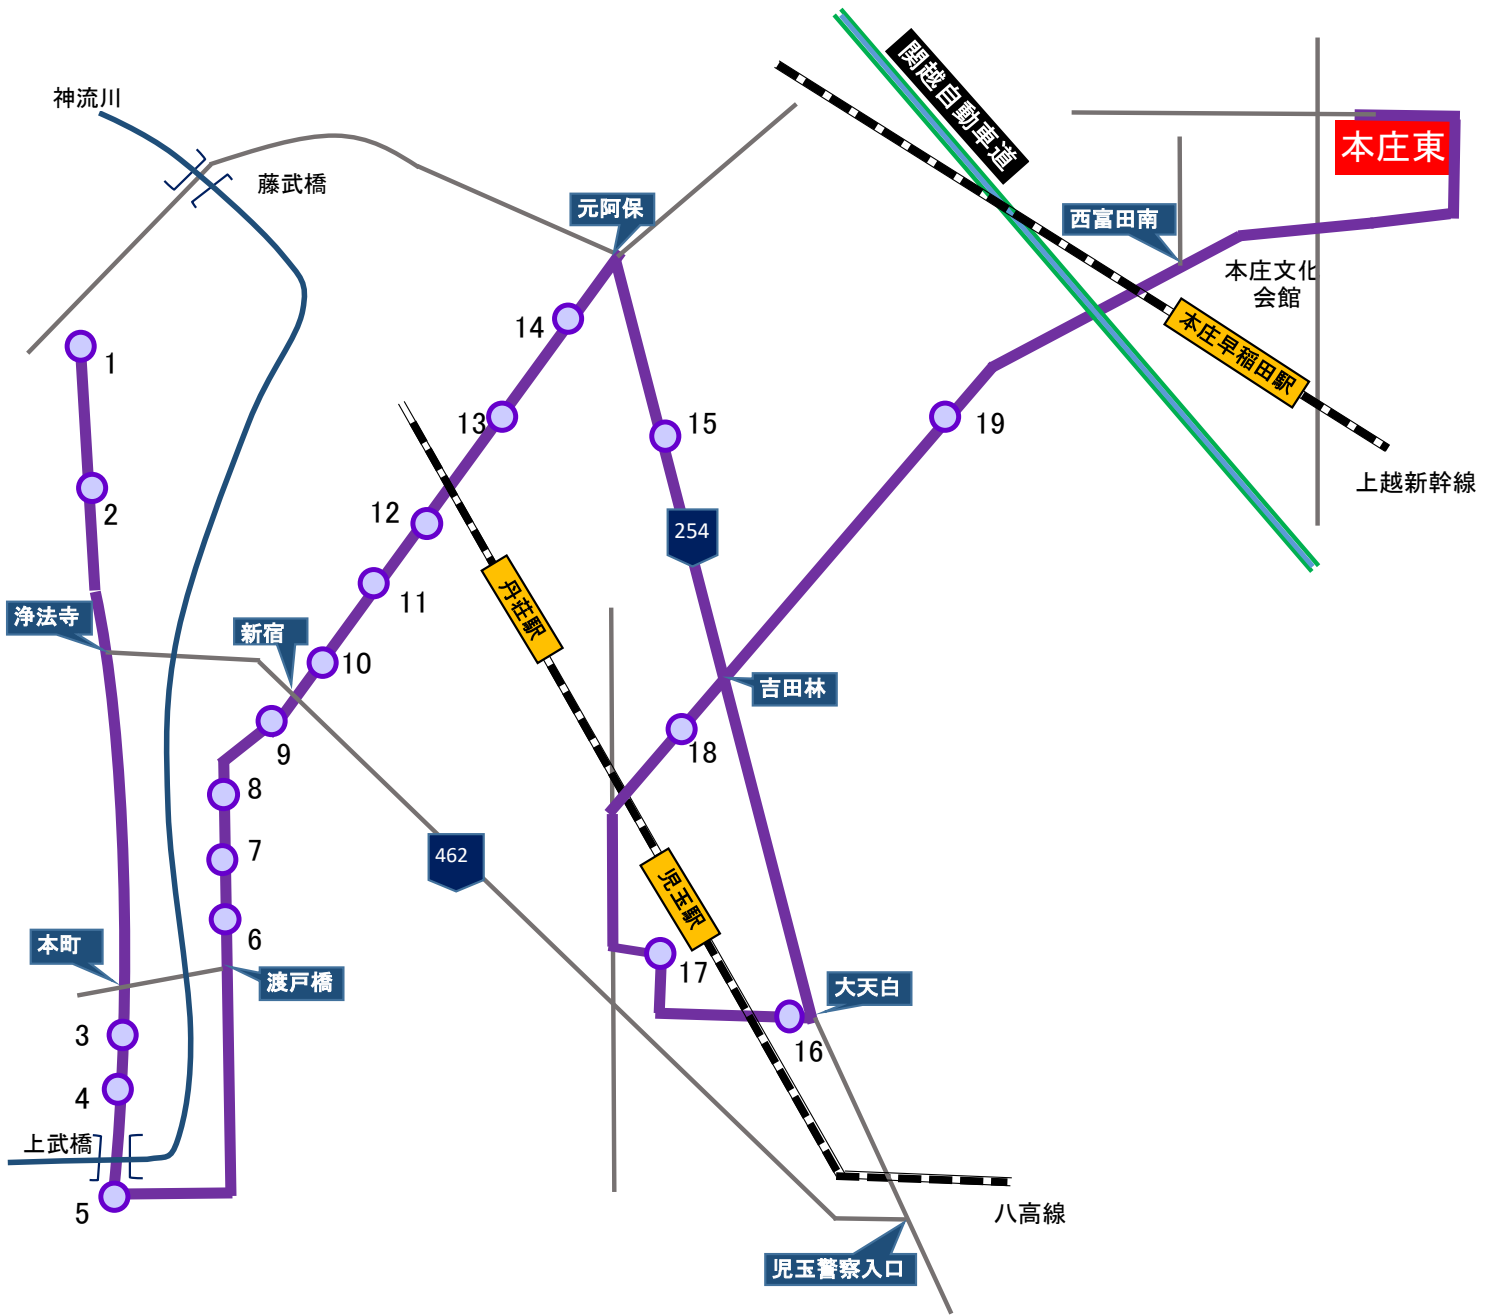

スクールバスについて

鬼石・児玉方面、前橋大島・伊勢崎方面、南河原・妻沼方面、江南・寄居方面、太田方面よりスクールバスを運行しています。停留所については各路線図から確認して下さい。

◎路線と運行について

停留所は現在ある停留所からお選び下さい。

朝の登校便・一斉下校時は座席指定となります。

身体的事由により指定される席を利用できない場合には事前にお問合せ下さい。

(乗車人数によっては補助席を使用することもあります。)

F 鬼石・児玉線

F1	藤岡本郷 7:00 発
F2	宿神田バス停 7:05
F3	鬼石病院前 7:16
F4	上武橋(南) 7:18
F5	渡戸バス停 7:23
F6	八塩温泉入口 7:24
F7	朝日工業バス停 7:26
F8	新宿バス停 7:27
F9	峯岸バス停 7:28
F10	青柳小前バス停 7:31
F11	植竹バス停 7:34
F12	丹荘駅入口 7:36
F13	元阿保バス停 7:37
F14	オアシス神川 7:39
F15	みつば歯科 7:50
F16	児玉駅 7:52
F17	カト下バス停 7:55
F18	高関バス停 8:00
F19	本庄東高校 8:25 着

電車利用

JR 本庄駅
 北口より徒歩15分

スクールバス 鬼石・児玉線

7:00	7:05	7:15	7:16	7:18	7:23	7:24	7:26	7:27	7:28	7:31	7:34	7:36	7:37	7:39	7:50	7:52	7:55	8:00	8:25	
1. 藤岡本郷(おおぎやラーメン)	2. 宿神田バス停	3. 鬼石中学校前	4. 鬼石病院前バス停	5. 上武橋(南)	6. 渡戸バス停	7. 八塩温泉入口	8. 朝日工業バス停	9. 新宿バス停	10. 峯岸バス停	11. 青柳小前バス停	12. 植竹バス停	13. 丹荘駅入口	14. 元阿保バス停	15. 道の駅オアシス神川	16. みつば歯科クリニック	17. 児玉駅(埼玉北電気)	18. ガード下バス停	19. 高関バス停		本庄東高等学校

スクールバス 南河原・妻沼線

8:25	8:09	8:08	8:07	8:05	8:02	8:01	7:58	7:56
本庄東高等学校	埼玉産直センター	琥珀亭前	上手計火の見下	豊里商工会(ラーメン華)	J A 豊里支店前	新戒火の見下	光明寺(ラーメンショップ)	浄光寺前

7:54	7:50	7:47	7:46	7:42	7:39	7:35	7:34	7:28	7:26	7:24	7:21	7:19	7:18	7:16	7:15	7:09
永井太田	登戸	道の駅めぬま	妻沼南バス停	中奈良バス停	奈良小交差点	西野(旧ロッソ)	上根バス停	ニュータウン入口バス停	ハナミズキ通りバス停	森田商店前	やさい広場前	落合橋西	北河原ローソン	公会堂	上中条交差点	南河原コスモGS