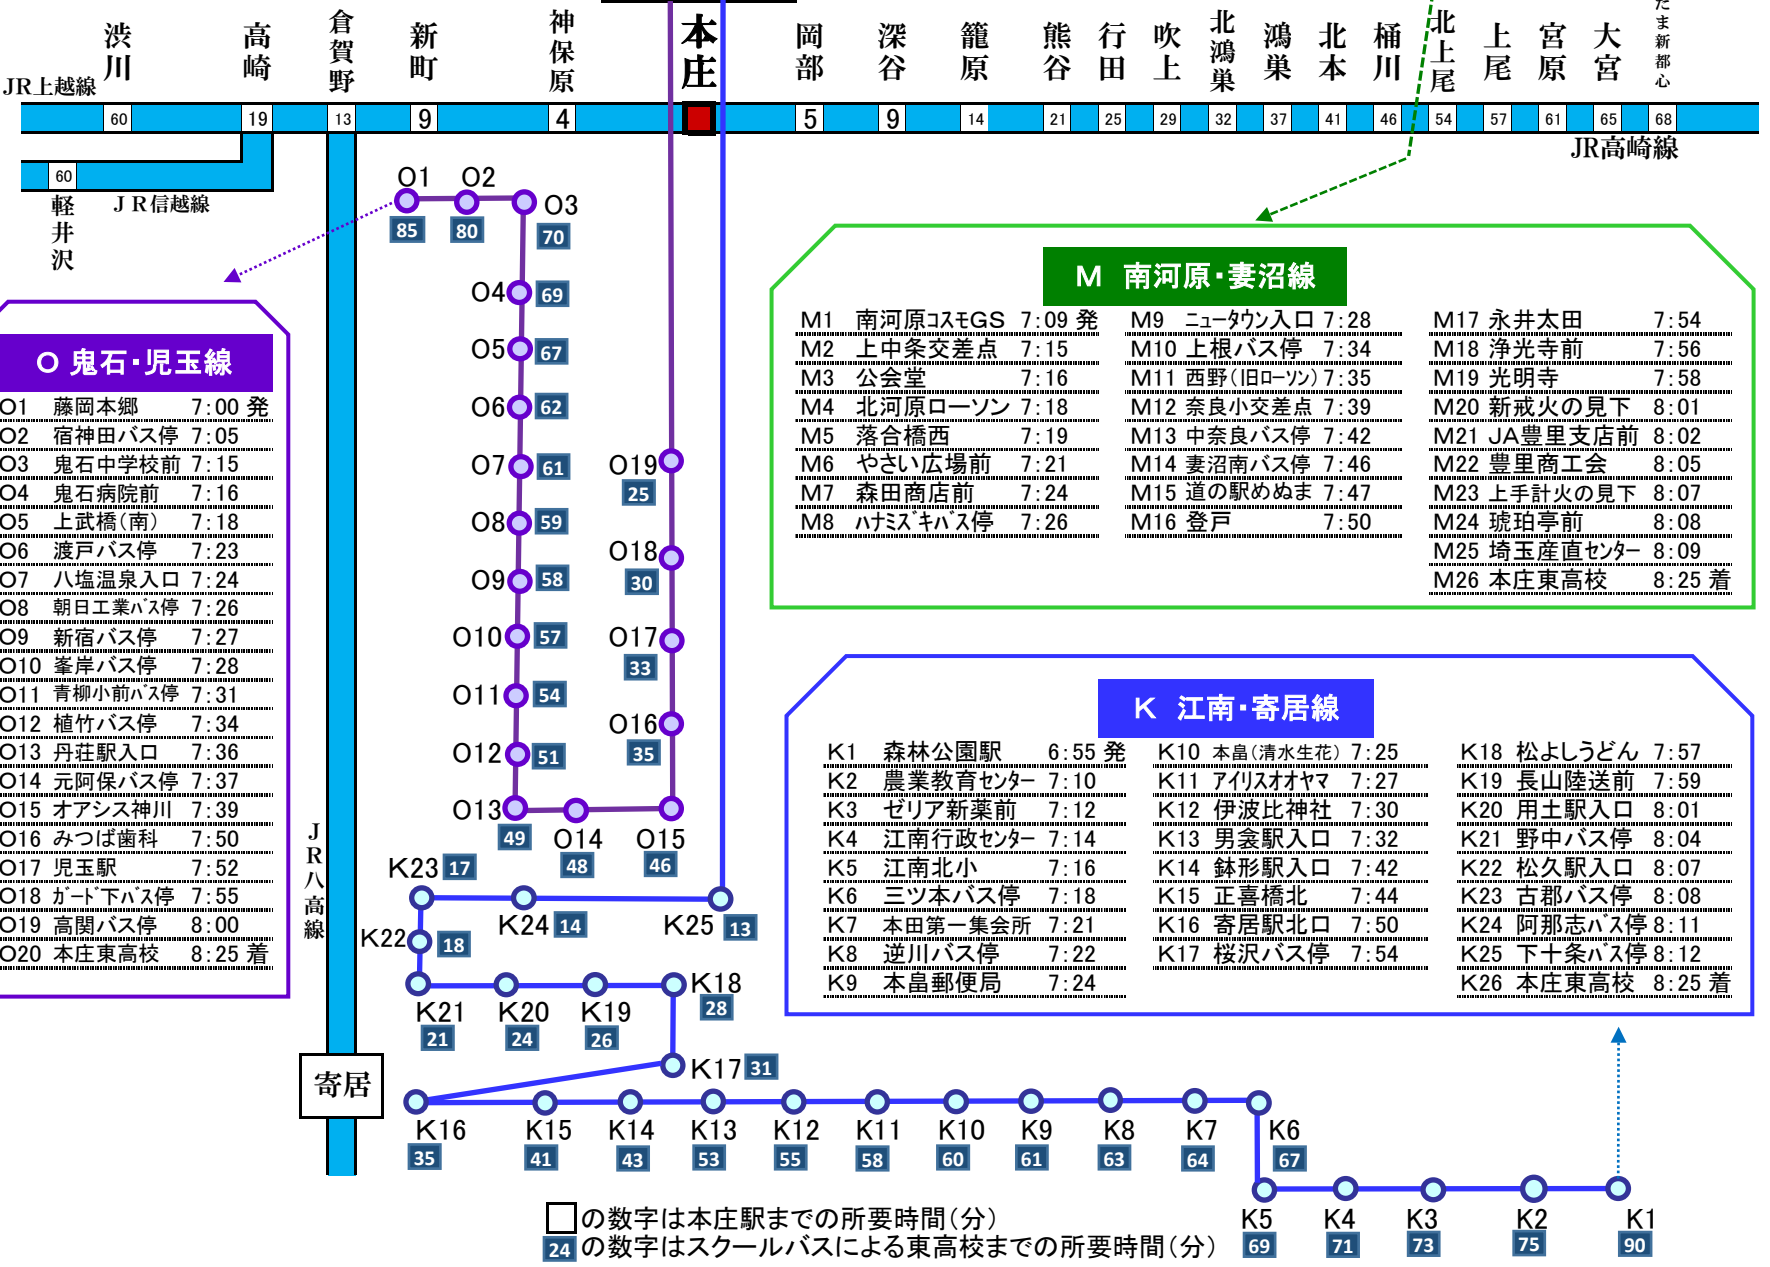

### I 伊勢崎線

I1	スーパーメルクス	7:25 発
I2	宮子町東公園	7:29
I3	伊勢崎駅北口	7:42
I4	東京靴流通センター前	7:50
I5	連取新田バス停	7:55
I6	今井町北交差点	7:56
I7	堀口町名和小	8:00
I8	富塚町	8:04
I9	本庄東高校	8:25 着

### O 鬼石・児玉線

O1	藤岡本郷	7:00 発
O2	宿神田バス停	7:05
O3	鬼石中学校前	7:15
O4	鬼石病院前	7:16
O5	上武橋(南)	7:18
O6	渡戸バス停	7:23
O7	八塩温泉入口	7:24
O8	朝日工業バス停	7:26
O9	新宿バス停	7:27
O10	峯岸バス停	7:28
O11	青柳小前バス停	7:31
O12	植竹バス停	7:34
O13	丹荘駅入口	7:36
O14	元阿保バス停	7:37
O15	オアシス神川	7:39
O16	みつば歯科	7:50
O17	児玉駅	7:52
O18	ガード下バス停	7:55
O19	高関バス停	8:00
O20	本庄東高校	8:25 着

### M 南河原・妻沼線

M1	南河原コスモGS	7:09 発
M2	上中条交差点	7:15
M3	公会堂	7:16
M4	北河原ローソン	7:18
M5	落合橋西	7:19
M6	やさい広場前	7:21
M7	森田商店前	7:24
M8	ハズスキバス停	7:26
M9	ニュータウン入口	7:28
M10	上根バス停	7:34
M11	西野(旧ローソン)	7:35
M12	奈良小交差点	7:39
M13	中奈良バス停	7:42
M14	妻沼南バス停	7:46
M15	道の駅めめま	7:47
M16	登戸	7:50
M17	永井太田	7:54
M18	浄光寺前	7:56
M19	光明寺	7:58
M20	新戒火の見下	8:01
M21	JA豊里支店前	8:02
M22	豊里商工会	8:05
M23	上手計火の見下	8:07
M24	琥珀亭前	8:08
M25	埼玉産直センター	8:09
M26	本庄東高校	8:25 着

### K 江南・寄居線

K1	森林公園駅	6:55 発
K2	農業教育センター	7:10
K3	ゼリア新薬前	7:12
K4	江南行政センター	7:14
K5	江南北小	7:16
K6	三ツ本バス停	7:18
K7	本田第一集会所	7:21
K8	逆川バス停	7:22
K9	本島郵便局	7:24
K10	本島(清水生花)	7:25
K11	アリスオヤマ	7:27
K12	伊波比神社	7:30
K13	男衾駅入口	7:32
K14	鉢形駅入口	7:42
K15	正喜橋北	7:44
K16	寄居駅北口	7:50
K17	桜沢バス停	7:54
K18	松よしうどん	7:57
K19	長山陸送前	7:59
K20	用土駅入口	8:01
K21	野中バス停	8:04
K22	松久駅入口	8:07
K23	古郡バス停	8:08
K24	阿那志バス停	8:11
K25	下十条バス停	8:12
K26	本庄東高校	8:25 着