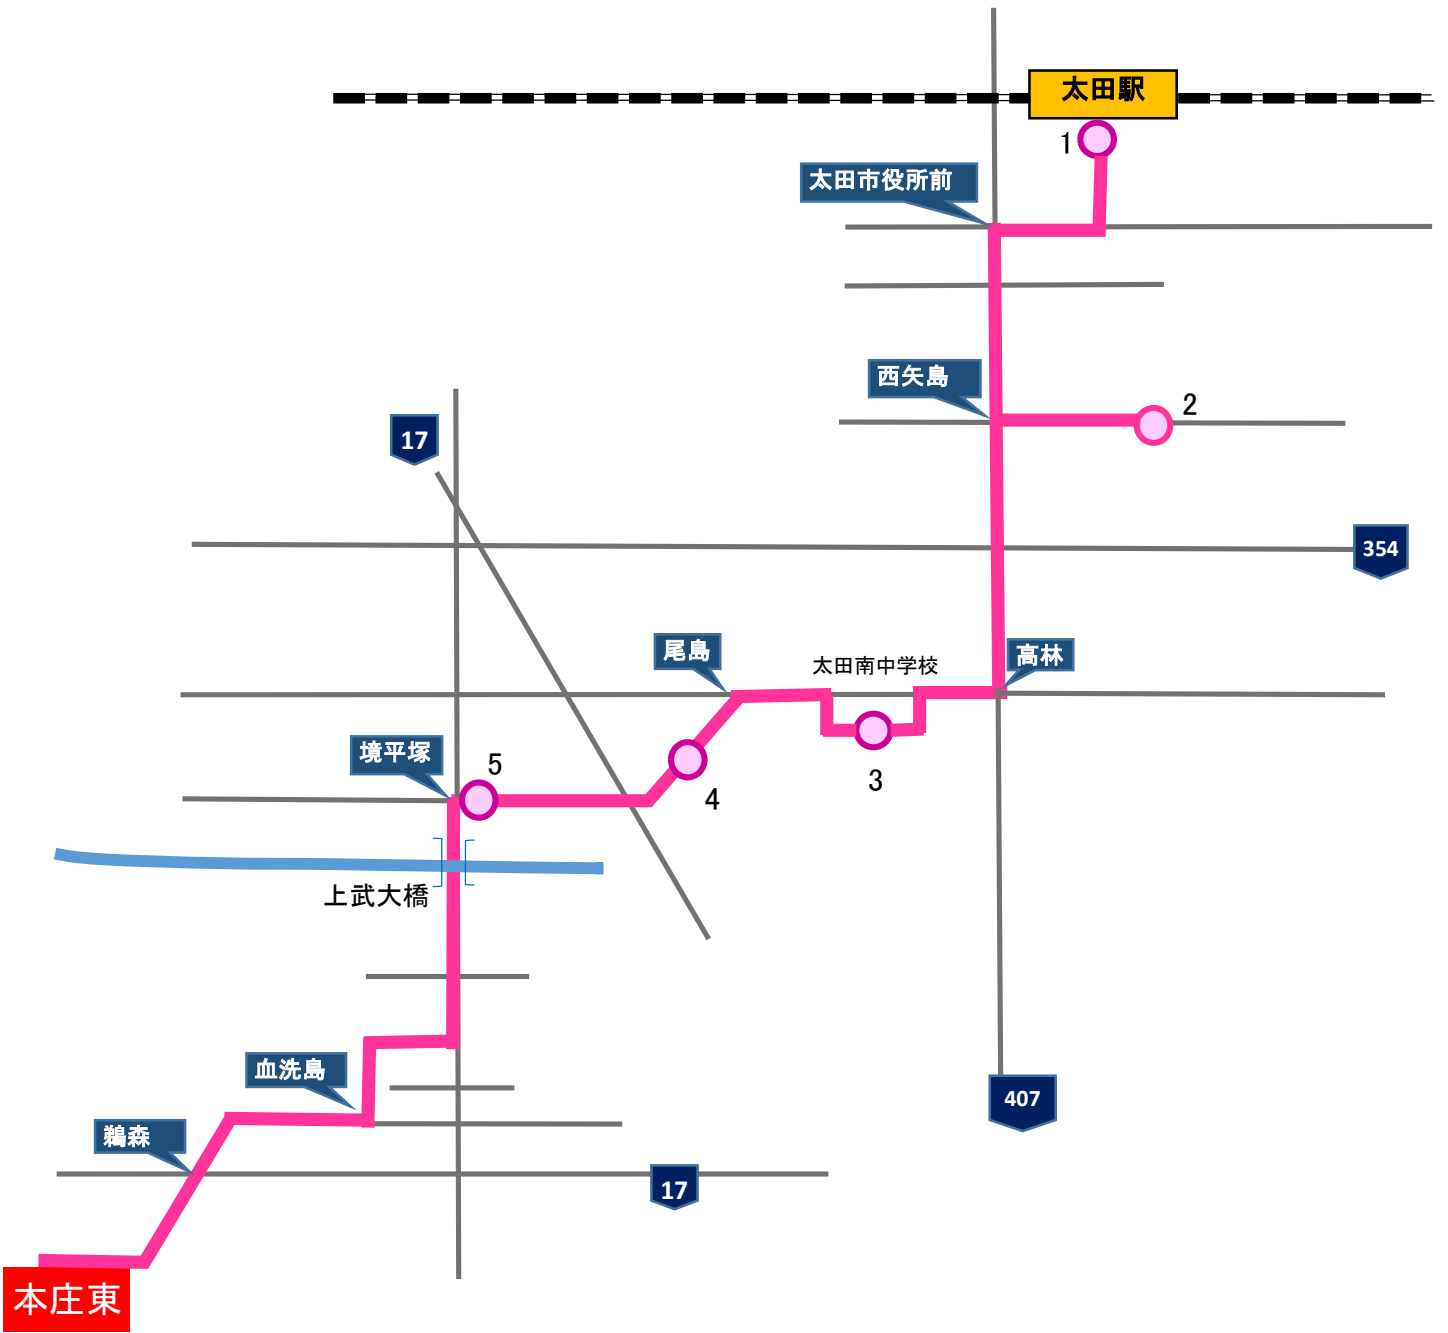

スクールバス 太田線

8:25	8:00	7:50	7:40	7:25	7:10
本庄東高校	5. セブンイレブン 境平塚店前	4. 尾島体育館前	3. 沢野行政 センター前	2. バスターミナル おおた	1. 太田駅南口
←	←	←	←	←	