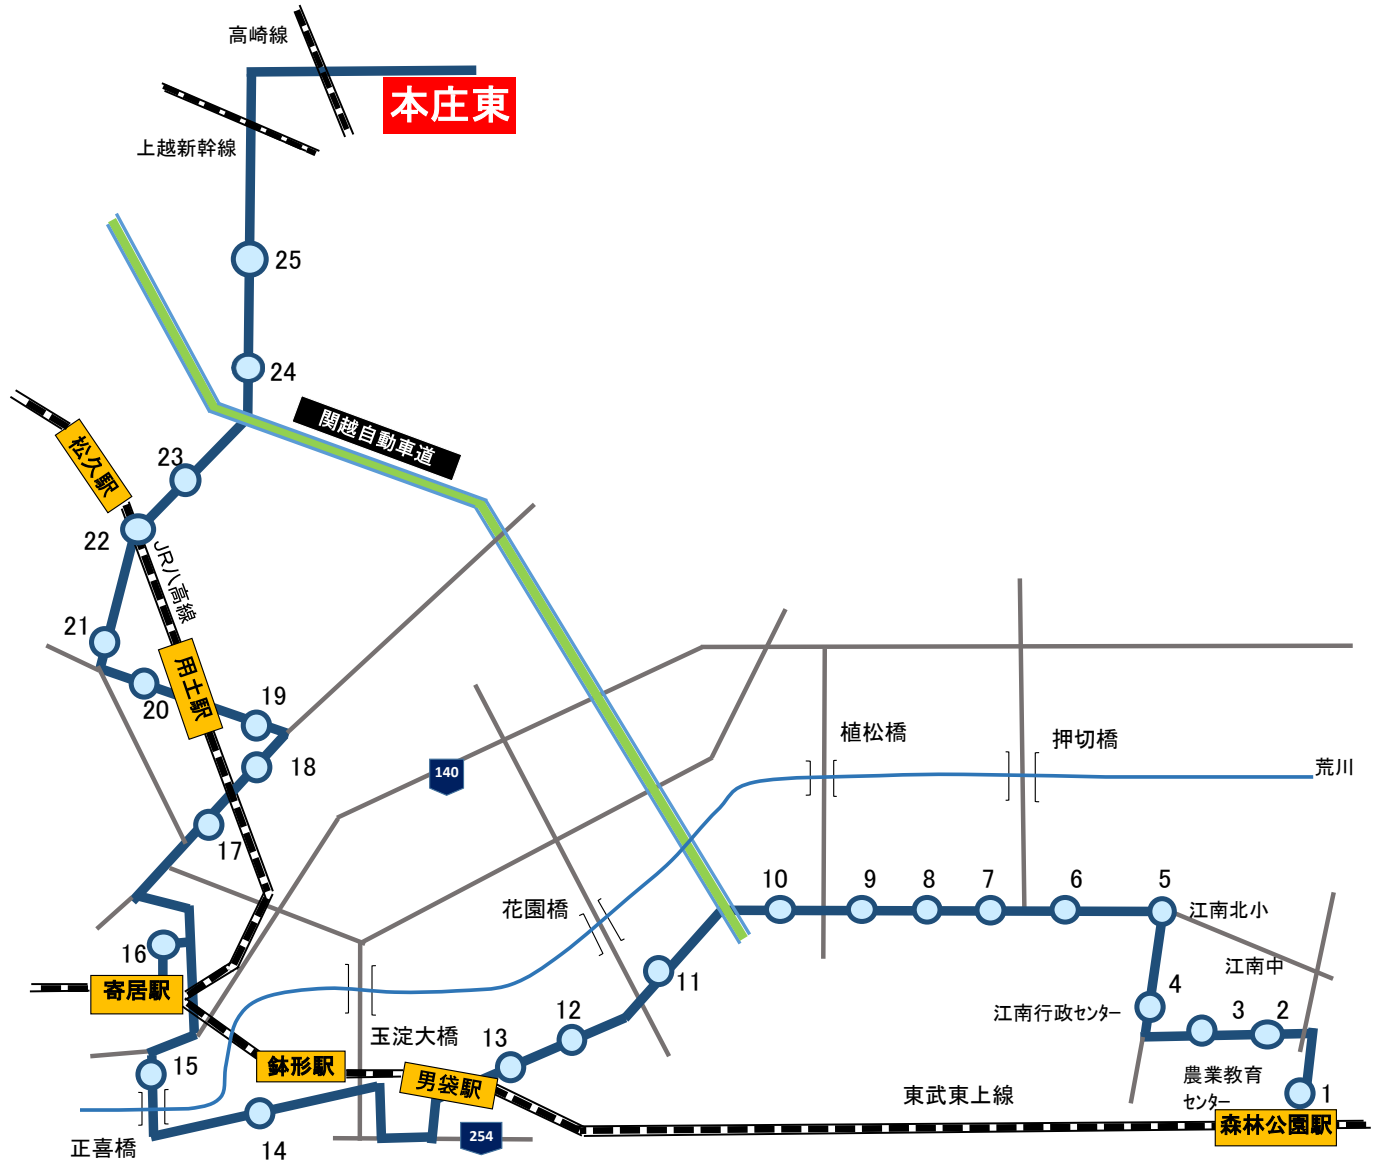

スクールバス 江南・寄居線

8:25	8:12	8:11	8:08	8:07	8:04	8:01	7:59	7:57	7:54
本庄東高校	25 下十条バス停	24 阿那志バス停	23 古郡バス停	22 松久駅入口	21 野中バス停	20 用土駅入口	19 長山陸送前	18 松よしうどん	17 桜沢バス停

7:50	7:44	7:42	7:32	7:30	7:27	7:25	7:24	7:22	7:21	7:18	7:16	7:14	7:12	7:10	6:55
16. 寄居駅北口	15. 正喜橋北	14. 鉢形駅入口	13. 男衾駅入口	12. 出雲の伊波比神社	11. アイリスオオヤマ前	10. 本島(清水生花屋)	9. 本島郵便局	8. 逆川バス停	7. 本田第一集会所	6. 三ツ本バス停	5. 江南北小学校前	4. 江南行政センター	3. ゼリア新薬前バス停	2. 農業教育センターバス停	1. 森林公園駅